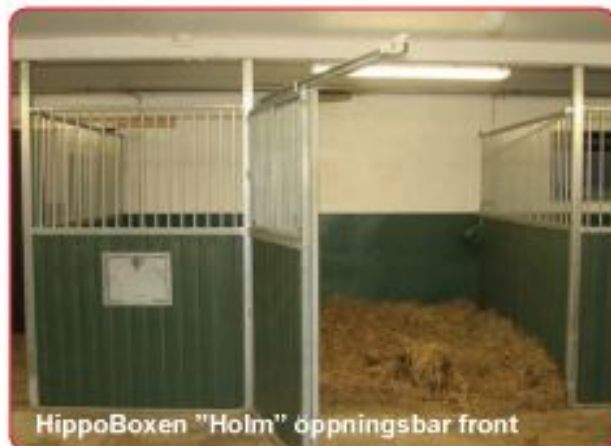

HippoBoxen

Inneboxar

HippoBoxen "Holm"

HippoBoxen "Holm" öppningsbar front

42 mm spåntat trä i väggar och dörrar som ger ett tystare stall med behaglig och trygg miljö. Föredömligt lätta att montera i befintliga stall där väggar och golv kan vara ojämna. En säker låsanordning i skjutdörrar, helt utan fjädrar som kan kärva. Funktionella tillbehör för ett modernt stall som t. ex. skjutbart galler i dörrarna, öppningsbar foderkrubba för bekväm utfodring.

HippoBoxen "Fagerhult"

För en trygg
och säker stallmiljö

HippoBoxen "Boberg" låg front

HippoBoxen "Standard" svartlackerad

HippoBoxen "Falköping" hög slagdörr

HippoBoxen

Inneboxar Exklusiv

HippoBoxen Exklusiv "Vilshärad" i ek

HippoBoxen Exklusiv "Tiarp" i gran

HippoBoxen Exklusiv är skräddarsydda boxfronter som ger öppen och luftig känsla. Anpassning av design och konstruktion till rådande förutsättningar och behov ger möjligheten att sätta en unik prägel på den egna stallmiljön. Även till HippoBoxen exklusiv finns valfrihet för material. Gran, svensk lärk, sibirisk lärk, ek eller formpressad färgad plastplank i olika kulörer.